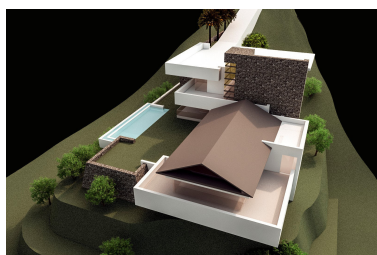

Parcela en La Reserva de Alcuzeuz,  
Benahavis

Referencia: 2646MLP

Dormitorios: por petición

Baños: por petición

M<sup>2</sup>: 3.000

Precio: 1.900.000 €

Estado: Venta

Tipo de propiedad: Parcela Plazas: por petición

Día de la impresión : 4th  
Junio 2026

---

Descripción: Parcela y proyecto en venta en la prestigiosa zona de La Reserva de Alcuñuz, Benahavís. Con impresionantes vistas panorámicas al mar y la opción de comprar también el proyecto terminado; una magnífica villa construida con materiales y electrodomésticos de alta gama.