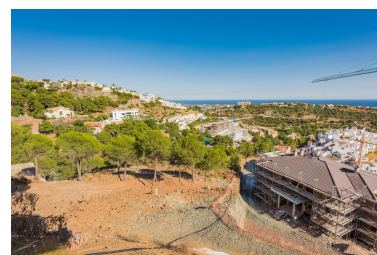

Día de la impresión : 4th  
Junio 2026

---

Descripción: Parcela y proyecto en venta en la prestigiosa zona de La Reserva de Alcuñuz, Benahavís. Con impresionantes vistas panorámicas al mar y la opción de comprar también el proyecto terminado; una magnífica villa construida con materiales y electrodomésticos de alta gama.