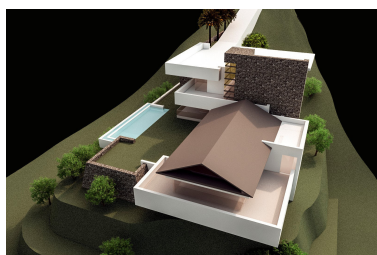

Parcela en La Reserva de Alcuñuz,  
Benahavis

Referencia: 2646MLP

Dormitorios: por petición

Baños: por petición

M<sup>2</sup>: 3.000

Precio: 1.900.000 €

Estado: Venta

Tipo de propiedad: Parcela Plazas: por petición

Día de la impresión : 7th  
Abril 2026

---

Descripción: Parcela y proyecto en venta en la prestigiosa zona de La Reserva de Alcuñuz, Benahavís. Con impresionantes vistas panorámicas al mar y la opción de comprar también el proyecto terminado; una magnífica villa construida con materiales y electrodomésticos de alta gama.