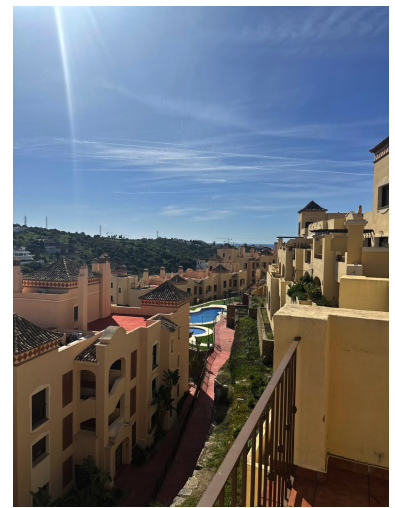

Plazas: por petición

Día de la impresión : 3rd
Junio 2026

Descripción: Precioso Ático Sur-Este con Vistas Panorámicas al Mar y Sierra Bermeja – Cerca de Valle Romano y Azata Golf, Estepona

Descubra este precioso y luminoso ático de 135 m² en una sola planta, que ofrece una sensación excepcional de espacio, luz y libertad.

Situado en una urbanización privada y muy bien cuidada rodeada por los prestigiosos campos de golf Valle Romano y Azata Golf, a solo unos minutos de todos los servicios esenciales, restaurantes, supermercados, colegios y las hermosas playas de la Costa del Sol.

Urbanización privada y bien mantenida

Este inmueble combina a la perfección los espacios interiores con el exterior y ofrece un entorno ideal tanto para vivienda habitual como para vacaciones. ¡Una oportunidad única en una de las zonas residenciales más cotizadas de Estepona con vistas impresionantes desde Sierra Bermeja hasta el mar!