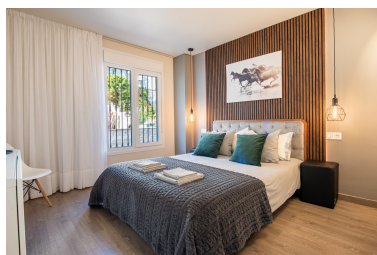

Apartamento en Benalmadena Pueblo,
Benalmadena

Referencia: 36112332P

Dormitorios: 2

Baños: 1

M²: 107

Precio: 342.000 €

Estado: Venta

Tipo de propiedad:
Apartamento

Plazas: por petición

Día de la impresión : 3rd
Junio 2026