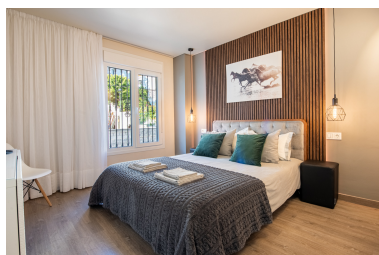

Apartamento en Benalmadena Pueblo,
Benalmadena

Referencia: 36112332P

Dormitorios: 2

Baños: 1

M²: 107

Precio: 342.000 €

Estado: Venta

Tipo de propiedad:
Apartamento

Plazas: por petición

Día de la impresión : 4th
Abril 2026