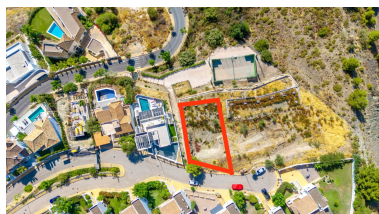

Parcela en La Alqueria, Benahavis

Referencia: 5028MLP

Dormitorios: por petición

Baños: por petición

M²: 435

Precio: 375.000 €

Estado: Venta

Tipo de propiedad: Parcela Plazas: por petición

Día de la impresión : 5th
Abril 2026

Descripción: Parcela residencial en venta en una comunidad cerrada de La Alqueria, Benahavis. La parcela es 588m², orientada al oeste con vistas abiertas al golf. Hay un proyecto básico de construcción para una villa de 435m². Una fantástica parcela en una ubicación privilegiada cerca de las comodidades locales, a poca distancia de la playa, Marbella y Puerto Banus.

Destacado:

Reventa, Vistas a la montaña, Golf, Cerca de las escuelas