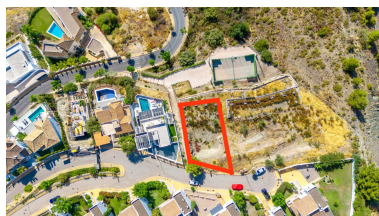

Parcela en La Alqueria, Benahavis

Referencia: 5028MLP

Dormitorios: por petición

Baños: por petición

M<sup>2</sup>: 435

Precio: 375.000 €

Estado: Venta

Tipo de propiedad: Parcela Plazas: por petición

Día de la impresión : 3rd  
Junio 2026

Descripción: Parcela residencial en venta en una comunidad cerrada de La Alqueria, Benahavis. La parcela es 588m<sup>2</sup>, orientada al oeste con vistas abiertas al golf. Hay un proyecto básico de construcción para una villa de 435m<sup>2</sup>. Una fantástica parcela en una ubicación privilegiada cerca de las comodidades locales, a poca distancia de la playa, Marbella y Puerto Banus.

Destacado:

Reventa, Vistas a la montaña, Golf, Cerca de las escuelas