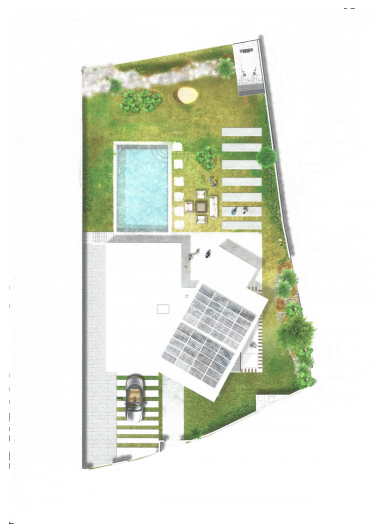

Parcela en La Resina Golf, Estepona

Referencia: 5048MLP

Dormitorios: por petición

Baños: por petición

M²: 315

Precio: 545.000 €

Estado: Venta

Tipo de propiedad: Parcela Plazas: por petición

Día de la impresión : 7th
Abril 2026

Descripción: Parcela residencial orientada al sur en venta en La Resina Golf, Estepona. En una excelente ubicación cerca de Marbella, Puerto Banus y un corto trayecto en coche a las ammas locales. La parcela es 1.059m² con un 30% de coeficiente y se fija en una parcela elevada con vistas al mar sin obstáculos. El permiso de construcción ya está en su lugar.