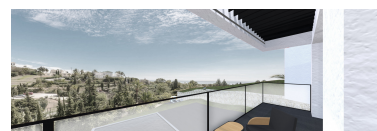

Día de la impresión : 7th
Abril 2026

Descripción: Parcela residencial orientada al sur en venta en La Resina Golf, Estepona. En una excelente ubicación cerca de Marbella, Puerto Banus y un corto trayecto en coche a las ammas locales. La parcela es 1.059m² con un 30% de coeficiente y se fija en una parcela elevada con vistas al mar sin obstáculos. El permiso de construcción ya está en su lugar.