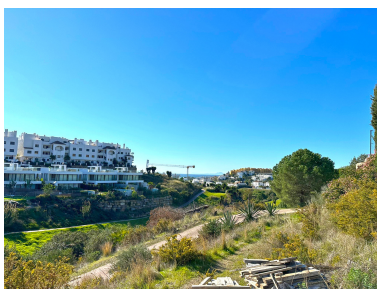

Día de la impresión : 7th
Abril 2026

Descripción: Parcela residencial orientada al sur en venta en La Resina Golf, Estepona. En una excelente ubicación cerca de Marbella, Puerto Banus y un corto trayecto en coche a las ammas locales. La parcela es 1.059m² con un 30% de coeficiente y se fija en una parcela elevada con vistas al mar sin obstáculos. El permiso de construcción ya está en su lugar.

Destacado:

Vistas al mar, Reventa, Golf, Cerca de las escuelas