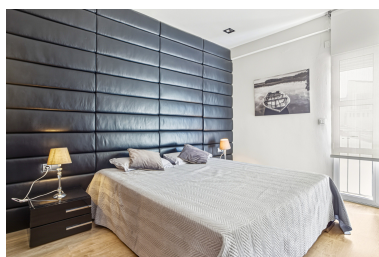

Ático en Marbella - Puerto Banus

Referencia: 5718MLPH

Dormitorios: 1

Baños: 1

M²: 91

Precio: 699.000 €

Estado: Venta

Tipo de propiedad: Ático

Plazas: por petición

Día de la impresión : 6th
Abril 2026

Descripción: Precioso ático en primera línea de playa con vistas al mar y a la montaña de La Concha, situado en una urbanización cerrada en el corazón de Puerto Banús. A tan solo unos pasos de la playa, restaurantes, tiendas y todos los servicios. Esta luminosa y acogedora propiedad ofrece una ubicación inmejorable y la combinación perfecta de confort y estilo de vida. El ático dispone de un dormitorio y un baño completamente equipado, así como una cocina moderna y un amplio salón-comedor con chimenea, lleno de luz natural. El interior ha sido diseñado para ofrecer funcionalidad y comodidad, e incluye aire acondicionado centralizado, persianas y un ambiente agradable y ventilado. La urbanización cerrada proporciona un entorno seguro y tranquilo, ideal tanto para residencia permanente como para estancias vacacionales. Además, la propiedad ofrece la posibilidad de alquileres de corta duración, lo que la convierte en una atractiva oportunidad de inversión. Una oportunidad excepcional para adquirir un ático en una de las zonas más exclusivas de Marbella, combinando impresionantes vistas al mar y a la montaña con una ubicación verdaderamente privilegiada.