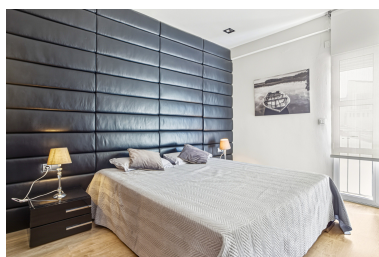

Ático en Marbella - Puerto Banus

Referencia: 5718MLPH

Dormitorios: 1

Baños: 1

M<sup>2</sup>: 91

Precio: 699.000 €

Estado: Venta

Tipo de propiedad: Ático

Plazas: por petición

Día de la impresión : 4th  
Junio 2026

Descripción: Precioso ático en primera línea de playa con vistas al mar y a la montaña de La Concha, situado en una urbanización cerrada en el corazón de Puerto Banús. A tan solo unos pasos de la playa, restaurantes, tiendas y todos los servicios. Esta luminosa y acogedora propiedad ofrece una ubicación inmejorable y la combinación perfecta de confort y estilo de vida. El ático dispone de un dormitorio y un baño completamente equipado, así como una cocina moderna y un amplio salón-comedor con chimenea, lleno de luz natural. El interior ha sido diseñado para ofrecer funcionalidad y comodidad, e incluye aire acondicionado centralizado, persianas y un ambiente agradable y ventilado. La urbanización cerrada proporciona un entorno seguro y tranquilo, ideal tanto para residencia permanente como para estancias vacacionales. Además, la propiedad ofrece la posibilidad de alquileres de corta duración, lo que la convierte en una atractiva oportunidad de inversión. Una oportunidad excepcional para adquirir un ático en una de las zonas más exclusivas de Marbella, combinando impresionantes vistas al mar y a la montaña con una ubicación verdaderamente privilegiada.