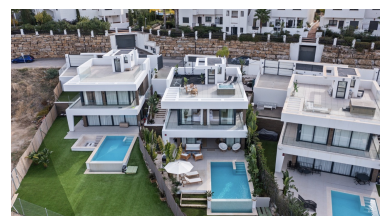

Casas rústica en La Resina Golf, Estepona

Referencia: 85500235P

Dormitorios: 6

Baños: 5

M²: 352

Precio: 0 €

Estado:

Tipo de propiedad: Casas rústica

Plazas: por petición

Día de la impresión : 3rd Junio 2026

Descripción: Situado en la zona buscada de La Resina Golf, esta villa orientada al oeste está diseñada para maximizar la luz, el espacio y la inigualable vida interior al aire libre. Ventanas de piso a techo, balastradas de vidrio y una suave paleta neutra crean un ambiente contemporáneo tranquilo, mientras que las vistas abiertas y los atardeceres dorados forman el carácter de la casa.

La planta principal se abre a una amplia terraza con una zona chill out y una piscina infinita con vistas al jardín, ideal para relajarse o entretener. En su interior, un diseño de planta abierta conecta la sala de estar y la cocina moderna, complementada por un cuarto de lavado discreto, un dormitorio y un baño.

La terraza en la azotea ofrece un gimnasio al aire libre y jacuzzi, mientras que el nivel inferior incluye una habitación multimedia, dos dormitorios adicionales, un baño, espacio de almacenamiento y luz natural de un patio interior. Una villa contemporánea que combina comodidad, diseño ligero y funcional, perfectamente adaptada para la vida familiar moderna.