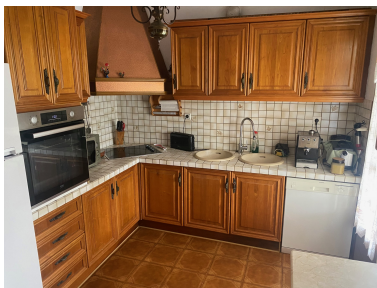

Plazas: por petición

Día de la impresión : 6th
Abril 2026

Descripción: Se presenta una villa en El Velerin, una zona tranquila de Estepona Este, Málaga. Con una superficie construida de 139m² y un terreno de 748m², esta propiedad cuenta con cinco amplios dormitorios y tres baños, convirtiéndola en una opción ideal para familias o para aquellos que buscan espacio adicional. La villa, que requiere renovación, ofrece grandes posibilidades para personalizar y adaptar el espacio a las necesidades del futuro propietario. Además, se sitúa a poca distancia de la playa y de diversas amenidades, lo que la convierte en una ubicación privilegiada.

La villa dispone de una sala de estar luminosa y acogedora con chimenea, una característica que añade calidez y confort al ambiente. El comedor también se destaca como un espacio ideal para reuniones familiares o para disfrutar de agradables cenas con amigos. La terraza privada de 35m² ofrece vistas al jardín y permite disfrutar del aire libre, siendo un lugar perfecto para relajarse o entretenerse.