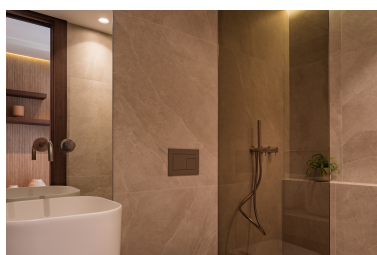

Plazas: por petición

Día de la impresión : 3rd
Junio 2026

Descripción: Entra en esta elegante casa adosada de tres dormitorios, situada idealmente en una de las zonas residenciales más buscadas de Aloha.

La propiedad cuenta con dos dormitorios en suite generosamente proporcionados, junto con espacios de vida cuidadosamente diseñados que ofrecen comodidad y funcionalidad. Los acabados refinados y los interiores atemporales crean un ambiente cálido y acogedor, perfecto para la vida cotidiana relajada, así como el entretenimiento con estilo.