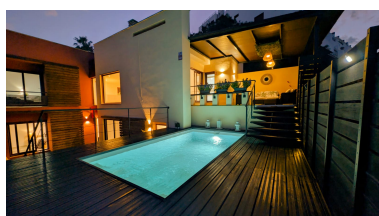

Plazas: por petición

Día de la impresión : 6th
Abril 2026

Descripción: A solo cinco minutos de la playa y quince minutos de Puerto Banús, esta villa recientemente remodelada combina privacidad absoluta, naturaleza y confort moderno en un entorno exclusivo.

Situada en la zona más alta y tranquila del Parque Botánico Resort, sin vecinos directos, ofrece una sensación incomparable de paz y libertad, con orientación sureste y vistas abiertas al bosque y la montaña.

Características principales

- * Más de 285 m² construidos sobre una parcela de 400 m²
- * Tres amplios dormitorios, dos de ellos en suite
- * Apartamento independiente ideal como estudio, despacho o cuarto dormitorio en suite
- * Salón elegante y luminoso con acceso directo a una terraza cubierta con vistas panorámicas
- * Cocina totalmente equipada con electrodomésticos de alta gama
- * Piscina privada rodeada de tarima de madera
- * Suite principal en planta de entrada con balcón y vistas al entorno natural
- * En planta baja: segunda suite, tercer dormitorio y baño completo, todos con acceso directo al jardín
- * Estudio independiente con baño propio y entrada desde el jardín, perfecto para invitados o alquiler vacacional
- * Aparcamiento privado para tres coches y trastero
- * Suelos de mármol y acabados de alta calidad

Entorno y servicios del resort

Ubicada dentro del prestigioso Parque Botánico Resort, la villa ofrece acceso a unas instalaciones excepcionales:

- * Varias piscinas exteriores y piscina olímpica climatizada abierta todo el año
- * Gimnasio, spa y sauna
- * Pistas de tenis, pádel, baloncesto, fútbol y squash
- * Restaurante dentro del complejo
- * Seguridad 24 horas