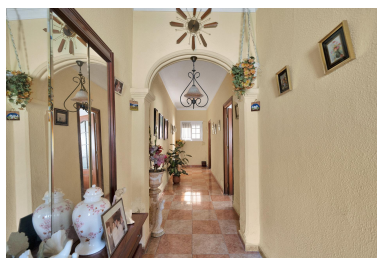

Casas rústica en La Linea de la Concepcion

Referencia: bella00150

Dormitorios: 5

Baños: 3

M<sup>2</sup>: 350

Precio: 425.000 €

Estado: Venta

Tipo de propiedad: Casas  
rústica

Plazas: 1

Día de la impresión : 3rd  
Junio 2026

Descripción:Amplia casa situada en La Línea de la Concepción. Ubicada en pleno centro, a tan solo unos pasos de la playa y a menos de 1 km del Peñón de Gibraltar. Se compone de 2 plantas con posibilidad de levantar una más. La primera planta acoge una cocina, 2 baños, salón comedor y 2 dormitorios muy luminosos más un garaje. En la primera planta, a la que se accede exteriormente a través de unas escaleras, nos encontramos con otra vivienda compuesta por cocina, baño, 2 dormitorios y otras 2 estancias más que pueden ser utilizadas como dormitorios o trasteros. Además cuenta con un espacioso patio de unos 100m2. Se trata de una vivienda muy bien ubicada que debe ser reformada pero ofrece amplias posibilidades por su tamaño y edificabilidad.