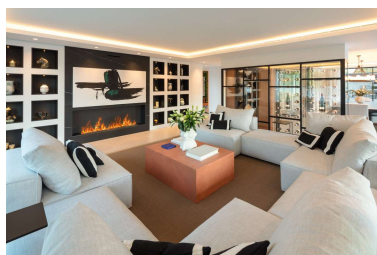

Plazas: por petición

Día de la impresión : 12th
Abril 2026

Descripción: Ubicada en la tranquila y codiciada zona de Nueva Andalucía, esta espectacular villa diseñada por AMES Arquitectos representa una extraordinaria fusión de diseño contemporáneo y elegancia arquitectónica. Situada en primera línea del prestigioso Real Club de Golf Las Brisas, la propiedad disfruta de vistas panorámicas al campo de golf y un entorno de total privacidad y sofisticación.

Desde el primer momento, la villa impresiona por sus líneas arquitectónicas limpias, acabados de alta calidad y la armoniosa integración entre espacios interiores y exteriores. Una imponente entrada conduce a amplias terrazas y zonas exteriores que rodean la vivienda, concebidas para el descanso y el entretenimiento. El exterior cuenta con una gran piscina privada, complementada por una elegante zona chill-out hundida, ideal para disfrutar del clima de Marbella durante todo el día y la noche.

En el interior, la villa revela un amplio salón de concepto abierto que se conecta de forma natural con una moderna cocina equipada con electrodomésticos de última generación y acabados refinados. La cocina, el comedor y la zona de estar se integran cuidadosamente para crear un ambiente sofisticado ideal tanto para la vida diaria como para reuniones sociales. Grandes ventanales permiten que cada espacio reciba abundante luz natural y mantenga una conexión visual constante con el entorno exterior.

La villa dispone de cinco lujosos dormitorios, todos diseñados con especial atención al confort y al estilo. La suite principal destaca como un auténtico refugio privado, con amplios ventanales, impresionantes vistas al golf y una atmósfera serena donde la naturaleza forma parte de la experiencia diaria. Los demás dormitorios también disfrutan de hermosas vistas al campo de golf, aportando calma y elegancia a toda la residencia.