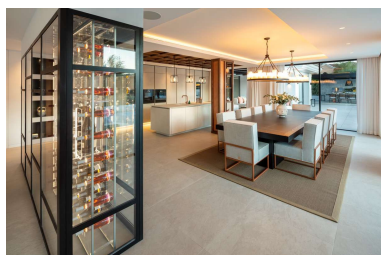

Plazas: por petición

Día de la impresión : 12th
Abril 2026

Descripción: Ubicada en la tranquila y codiciada zona de Nueva Andalucía, esta espectacular villa diseñada por AMES Arquitectos representa una extraordinaria fusión de diseño contemporáneo y elegancia arquitectónica. Situada en primera línea del prestigioso Real Club de Golf Las Brisas, la propiedad disfruta de vistas panorámicas al campo de golf y un entorno de total privacidad y sofisticación.

Desde el primer momento, la villa impresiona por sus líneas arquitectónicas limpias, acabados de alta calidad y la armoniosa integración entre espacios interiores y exteriores. Una imponente entrada conduce a amplias terrazas y zonas exteriores que rodean la vivienda, concebidas para el descanso y el entretenimiento. El exterior cuenta con una gran piscina privada, complementada por una elegante zona chill-out hundida, ideal para disfrutar del clima de Marbella durante todo el día y la noche.

En el interior, la villa revela un amplio salón de concepto abierto que se conecta de forma natural con una moderna cocina equipada con electrodomésticos de última generación y acabados refinados. La cocina, el comedor y la zona de estar se integran cuidadosamente para crear un ambiente sofisticado ideal tanto para la vida diaria como para reuniones sociales. Grandes ventanales permiten que cada espacio reciba abundante luz natural y mantenga una conexión visual constante con el entorno exterior.