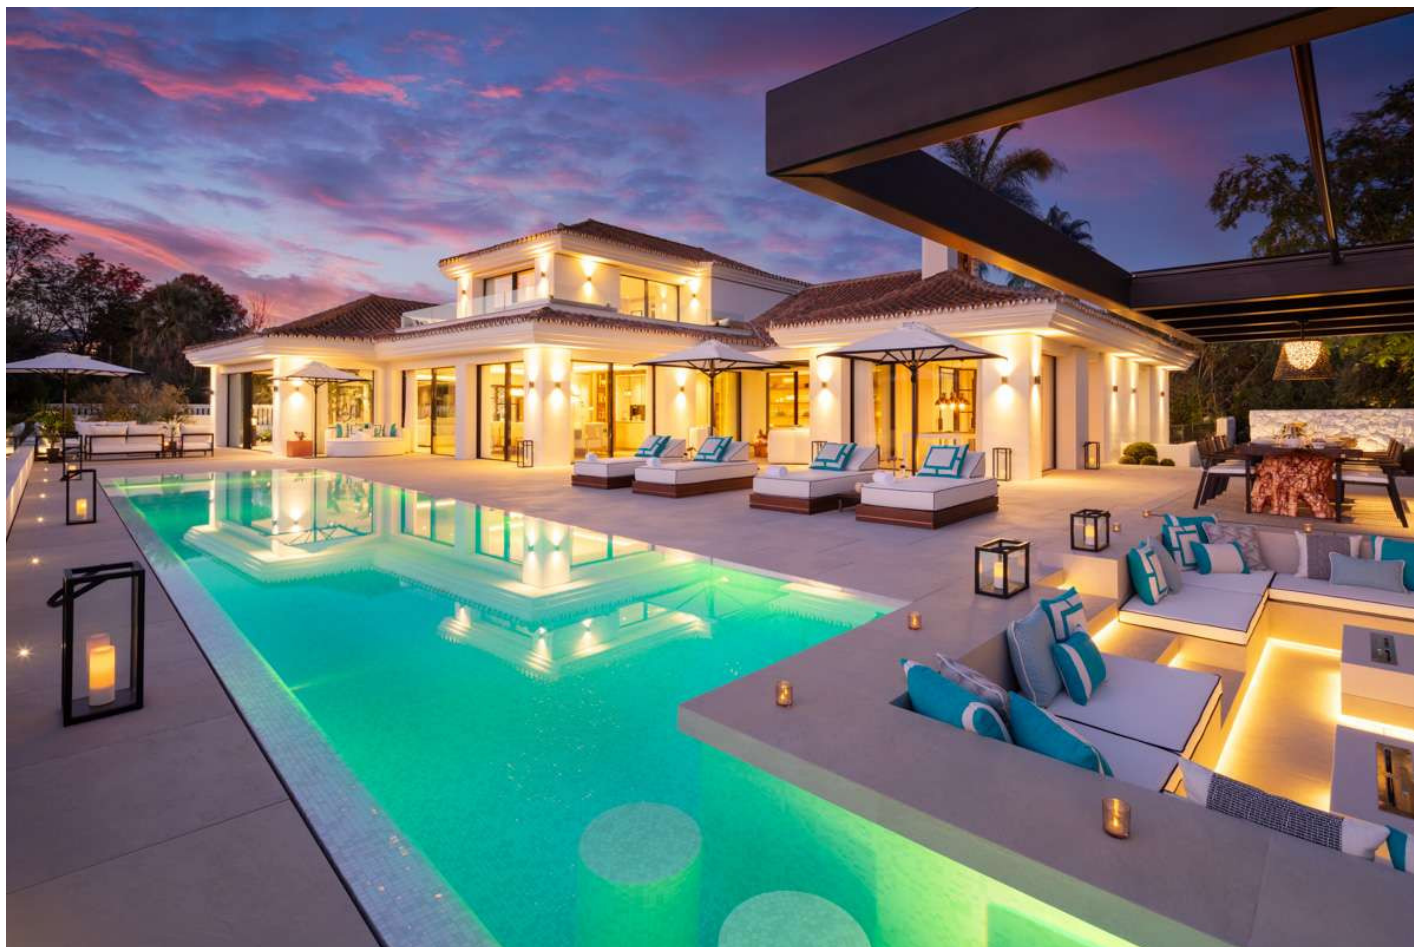

Villa en Marbella

Referencia: Cobre37

Dormitorios: 5

Baños: 5

M²: 428

Precio: 6.495.000 €

Estado: Venta

Tipo de propiedad: Villa

Plazas: por petición

Día de la impresión : 12th
Abril 2026