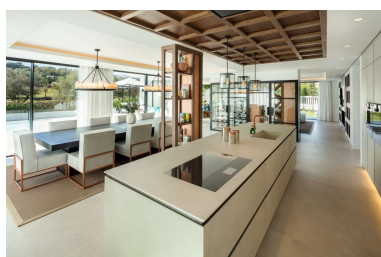

Plazas: por petición

Día de la impresión : 12th
Abril 2026

Descripción: Ubicada en la tranquila y codiciada zona de Nueva Andalucía, esta espectacular villa diseñada por AMES Arquitectos representa una extraordinaria fusión de diseño contemporáneo y elegancia arquitectónica. Situada en primera línea del prestigioso Real Club de Golf Las Brisas, la propiedad disfruta de vistas panorámicas al campo de golf y un entorno de total privacidad y sofisticación.

Desde el primer momento, la villa impresiona por sus líneas arquitectónicas limpias, acabados de alta calidad y la armoniosa integración entre espacios interiores y exteriores. Una imponente entrada conduce a amplias terrazas y zonas exteriores que rodean la vivienda, concebidas para el descanso y el entretenimiento. El exterior cuenta con una gran piscina privada, complementada por una elegante zona chill-out hundida, ideal para disfrutar del clima de Marbella durante todo el día y la noche.

En el interior, la villa revela un amplio salón de concepto abierto que se conecta de forma natural con una moderna cocina equipada con electrodomésticos de última generación y acabados refinados. La cocina, el comedor y la zona de estar se integran cuidadosamente para crear un ambiente sofisticado ideal tanto para la vida diaria como para reuniones sociales. Grandes ventanales permiten que cada espacio reciba abundante luz natural y mantenga una conexión visual constante con el entorno exterior.