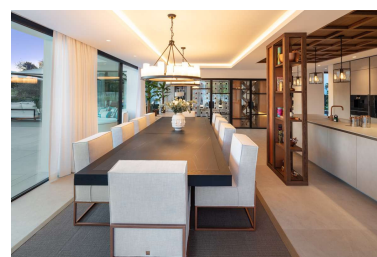

Plazas: por petición

Día de la impresión : 12th
Abril 2026

Descripción: Ubicada en la tranquila y codiciada zona de Nueva Andalucía, esta espectacular villa diseñada por AMES Arquitectos representa una extraordinaria fusión de diseño contemporáneo y elegancia arquitectónica. Situada en primera línea del prestigioso Real Club de Golf Las Brisas, la propiedad disfruta de vistas panorámicas al campo de golf y un entorno de total privacidad y sofisticación.

Desde el primer momento, la villa impresiona por sus líneas arquitectónicas limpias, acabados de alta calidad y la armoniosa integración entre espacios interiores y exteriores. Una imponente entrada conduce a amplias terrazas y zonas exteriores que rodean la vivienda, concebidas para el descanso y el entretenimiento. El exterior cuenta con una gran piscina privada, complementada por una elegante zona chill-out hundida, ideal para disfrutar del clima de Marbella durante todo el día y la noche.

En el interior, la villa revela un amplio salón de concepto abierto que se conecta de forma natural con una moderna cocina equipada con electrodomésticos de última generación y acabados refinados. La cocina, el comedor y la zona de estar se integran cuidadosamente para crear un ambiente sofisticado ideal tanto para la vida diaria como para reuniones sociales. Grandes ventanales permiten que cada espacio reciba abundante luz natural y mantenga una conexión visual constante con el entorno exterior.