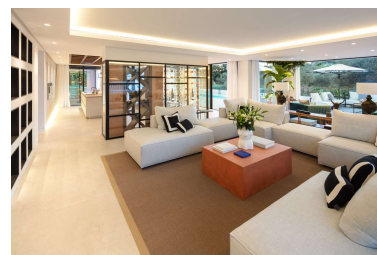

Plazas: por petición

Día de la impresión : 12th
Abril 2026

Descripción: Ubicada en la tranquila y codiciada zona de Nueva Andalucía, esta espectacular villa diseñada por AMES Arquitectos representa una extraordinaria fusión de diseño contemporáneo y elegancia arquitectónica. Situada en primera línea del prestigioso Real Club de Golf Las Brisas, la propiedad disfruta de vistas panorámicas al campo de golf y un entorno de total privacidad y sofisticación.

Desde el primer momento, la villa impresiona por sus líneas arquitectónicas limpias, acabados de alta calidad y la armoniosa integración entre espacios interiores y exteriores. Una imponente entrada conduce a amplias terrazas y zonas exteriores que rodean la vivienda, concebidas para el descanso y el entretenimiento. El exterior cuenta con una gran piscina privada, complementada por una elegante zona chill-out hundida, ideal para disfrutar del clima de Marbella durante todo el día y la noche.

En el interior, la villa revela un amplio salón de concepto abierto que se conecta de forma natural con una moderna cocina equipada con electrodomésticos de última generación y acabados refinados. La cocina, el comedor y la zona de estar se integran cuidadosamente para crear un ambiente sofisticado ideal tanto para la vida diaria como para reuniones sociales. Grandes ventanales permiten que cada espacio reciba abundante luz natural y mantenga una conexión visual constante con el entorno exterior.

La villa dispone de cinco lujosos dormitorios, todos diseñados con especial atención al confort y al estilo. La suite principal destaca como un auténtico refugio privado, con amplios ventanales, impresionantes vistas al golf y una atmósfera serena donde la naturaleza forma parte de la experiencia diaria. Los demás dormitorios también disfrutan de hermosas vistas al campo de golf, aportando calma y elegancia a toda la residencia.