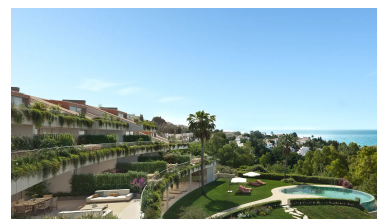

Plazas: 1

Día de la impresión : 3rd  
Junio 2026

Descripción: Elegante complejo boutique de 28 apartamentos en la zona de Torremuelle. Cada vivienda ofrece una experiencia de vida superior, con vistas abiertas al mar, maravillosos jardines y zonas comunes.