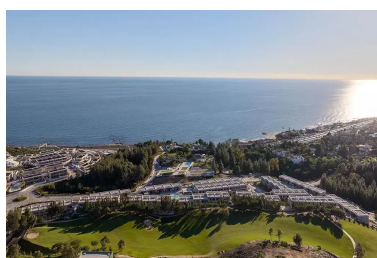

Casas rústica en El Chaparral, Puerto de la Torre

Referencia: EH09Piloto

Dormitorios: 3

Baños: 2

M²: 171

Precio: 958.000 €

Estado: Venta

Tipo de propiedad: Casas rústica

Plazas: 1

Día de la impresión : 3rd Junio 2026

Descripción:Evergreen Homes es un conjunto residencial cerrado con 80 adosados de 3 y 4 dormitorios. Con un diseño moderno y funcional, se integra en su entorno natural. La orientación sur y suroeste de las viviendas permite disfrutar de la costa mediterránea.