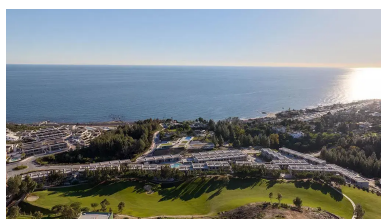

Casas rústica en El Chaparral, Puerto de la Torre

Referencia: EH09Piloto

Dormitorios: 3

Baños: 2

M²: 171

Precio: 958.000 €

Estado: Venta

Tipo de propiedad: Casas rústica

Plazas: 1

Día de la impresión : 3rd Junio 2026

Descripción:Evergreen Homes es un conjunto residencial cerrado con 80 adosados de 3 y 4 dormitorios. Con un diseño moderno y funcional, se integra en su entorno natural. La orientación sur y suroeste de las viviendas permite disfrutar de la costa mediterránea.