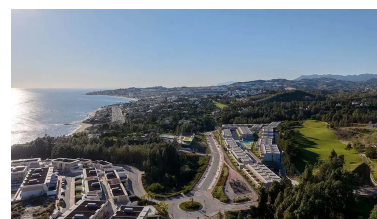

Casas rústica en El Chaparral, Puerto de la Torre

Referencia: EH09Piloto

Dormitorios: 3

Baños: 2

M²: 171

Precio: 958.000 €

Estado: Venta

Tipo de propiedad: Casas rústica

Plazas: 1

Día de la impresión : 3rd Junio 2026

Descripción:Evergreen Homes es un conjunto residencial cerrado con 80 adosados de 3 y 4 dormitorios. Con un diseño moderno y funcional, se integra en su entorno natural. La orientación sur y suroeste de las viviendas permite disfrutar de la costa mediterránea.