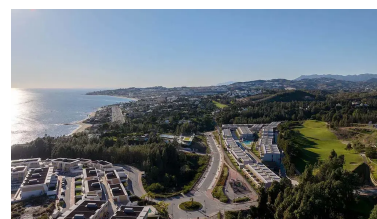

Casas rústica en El Chaparral, Puerto de la Torre

Referencia: EH14

Dormitorios: 3

Baños: por petición

M²: 169

Precio: 776.000 €

Estado: Venta

Tipo de propiedad: Casas rústica

Plazas: 1

Día de la impresión : 6th Abril 2026

Descripción:Evergreen Homes es un conjunto residencial cerrado con 80 adosados de 3 y 4 dormitorios. Con un diseño moderno y funcional, se integra en su entorno natural. La orientación sur y suroeste de las viviendas permite disfrutar de la costa mediterránea.