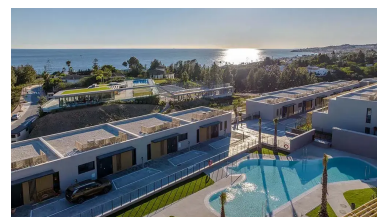

Casas rústica en El Chaparral, Puerto de la Torre

Referencia: EH14

Dormitorios: 3

Baños: por petición

M²: 169

Precio: 776.000 €

Estado: Venta

Tipo de propiedad: Casas rústica

Plazas: 1

Día de la impresión : 3rd Junio 2026

Descripción:Evergreen Homes es un conjunto residencial cerrado con 80 adosados de 3 y 4 dormitorios. Con un diseño moderno y funcional, se integra en su entorno natural. La orientación sur y suroeste de las viviendas permite disfrutar de la costa mediterránea.