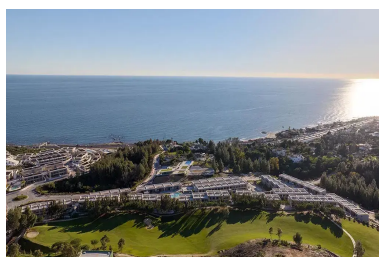

Casas rústica en El Chaparral, Puerto de la Torre

Referencia: EH14

Dormitorios: 3

Baños: por petición

M²: 169

Precio: 776.000 €

Estado: Venta

Tipo de propiedad: Casas rústica

Plazas: 1

Día de la impresión : 3rd Junio 2026

Descripción:Evergreen Homes es un conjunto residencial cerrado con 80 adosados de 3 y 4 dormitorios. Con un diseño moderno y funcional, se integra en su entorno natural. La orientación sur y suroeste de las viviendas permite disfrutar de la costa mediterránea.