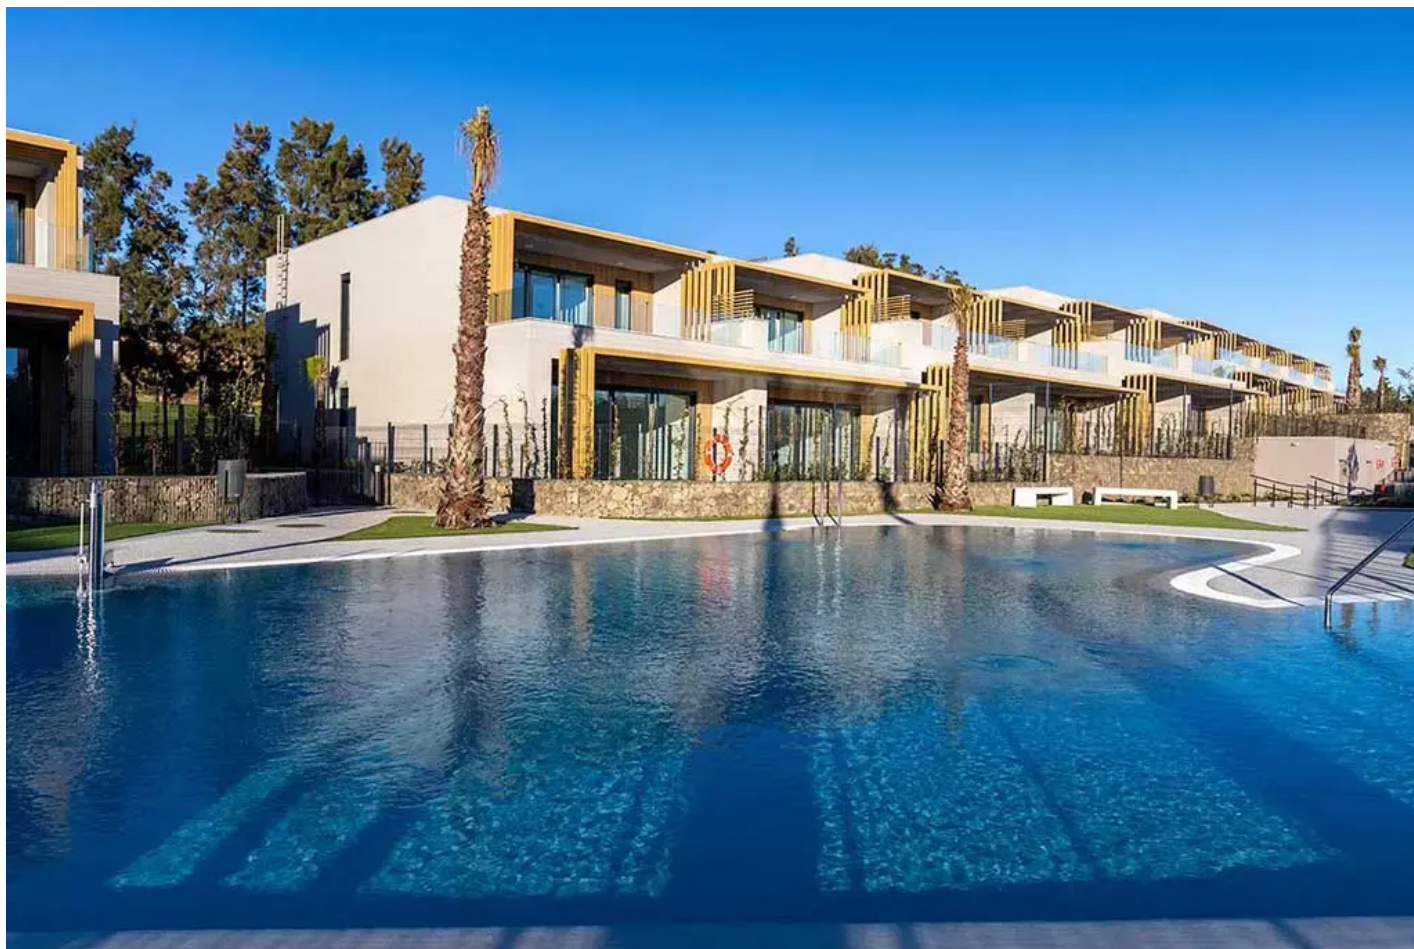

Casas rústica en El Chaparral, Puerto de la Torre

Referencia: EH14

Dormitorios: 3

Baños: por petición

M²: 169

Precio: 776.000 €

Estado: Venta

Tipo de propiedad: Casas rústica

Plazas: 1

Día de la impresión : 3rd Junio 2026

Descripción:Evergreen Homes es un conjunto residencial cerrado con 80 adosados de 3 y 4 dormitorios. Con un diseño moderno y funcional, se integra en su entorno natural. La orientación sur y suroeste de las viviendas permite disfrutar de la costa mediterránea.