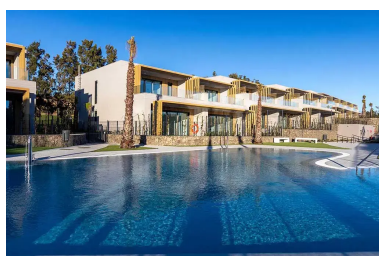

Casas rústica en El Chaparral, Puerto de la Torre

Referencia: EH14

Dormitorios: 3

Baños: por petición

M²: 169

Precio: 776.000 €

Estado: Venta

Tipo de propiedad: Casas rústica

Plazas: 1

Día de la impresión : 6th Abril 2026

Descripción:Evergreen Homes es un conjunto residencial cerrado con 80 adosados de 3 y 4 dormitorios. Con un diseño moderno y funcional, se integra en su entorno natural. La orientación sur y suroeste de las viviendas permite disfrutar de la costa mediterránea.