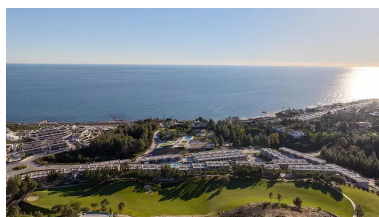

Casas rústica en El Chaparral, Puerto de la Torre

Referencia: EH14

Dormitorios: 3

Baños: por petición

M²: 169

Precio: 776.000 €

Estado: Venta

Tipo de propiedad: Casas rústica

Plazas: 1

Día de la impresión : 3rd Junio 2026

Descripción:Evergreen Homes es un conjunto residencial cerrado con 80 adosados de 3 y 4 dormitorios. Con un diseño moderno y funcional, se integra en su entorno natural. La orientación sur y suroeste de las viviendas permite disfrutar de la costa mediterránea.