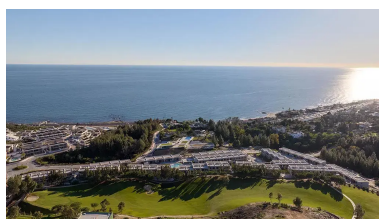

Casas rústica en El Chaparral, Puerto de la Torre

Referencia: EH14

Dormitorios: 3

Baños: por petición

M²: 169

Precio: 776.000 €

Estado: Venta

Tipo de propiedad: Casas rústica

Plazas: 1

Día de la impresión : 6th Abril 2026

Descripción:Evergreen Homes es un conjunto residencial cerrado con 80 adosados de 3 y 4 dormitorios. Con un diseño moderno y funcional, se integra en su entorno natural. La orientación sur y suroeste de las viviendas permite disfrutar de la costa mediterránea.