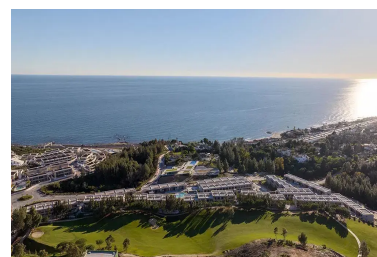

Casas rústica en El Chaparral, Puerto de la Torre

Referencia: EH14

Dormitorios: 3

Baños: por petición

M²: 169

Precio: 776.000 €

Estado: Venta

Tipo de propiedad: Casas rústica

Plazas: 1

Día de la impresión : 3rd Junio 2026

Descripción:Evergreen Homes es un conjunto residencial cerrado con 80 adosados de 3 y 4 dormitorios. Con un diseño moderno y funcional, se integra en su entorno natural. La orientación sur y suroeste de las viviendas permite disfrutar de la costa mediterránea.