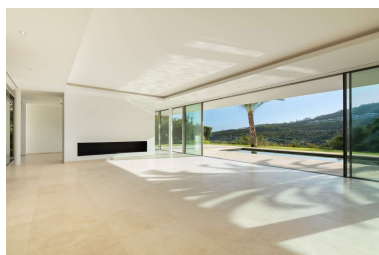

Plazas: por petición

Día de la impresión : 12th
Abril 2026

Descripción: Ubicada junto al prestigioso campo de golf de Finca Cortesin, esta exquisita villa ofrece una oportunidad excepcional para disfrutar del más refinado estilo de vida mediterráneo dentro de uno de los resorts más exclusivos del sur de España. Situada en primera línea de golf, la residencia disfruta de amplias vistas sobre los verdes fairways y el mar Mediterráneo, creando una atmósfera de serenidad y exclusividad.

Diseñada por el reconocido arquitecto Miguel Olazabal, la villa refleja una sofisticada visión contemporánea donde precisión arquitectónica y lujo conviven en perfecta armonía. Situada sobre una amplia parcela privada, la llegada está marcada por una elegante entrada rodeada de un lago decorativo y jardines cuidadosamente diseñados, generando una primera impresión de gran distinción.

En el interior, los espacios revelan una estética serena y elegante, con tonos neutros suaves, refinados detalles en madera y materiales cuidadosamente seleccionados que aportan armonía a toda la vivienda. La planta principal alberga una cocina elegantemente equipada con electrodomésticos Gaggenau, conectada de forma fluida con la zona de estar mediante grandes puertas correderas de cristal que eliminan la frontera entre interior y exterior.

Los jardines paisajísticos se extienden naturalmente desde el interior, formando un oasis privado que refuerza la atmósfera de tranquilidad de la propiedad. Una serena piscina privada se convierte en el centro del espacio exterior, rodeada de amplias terrazas diseñadas para comidas al aire libre, descanso y reuniones durante todo el año.