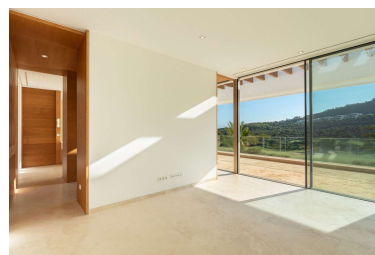

Plazas: por petición

Día de la impresión : 12th
Abril 2026

Descripción: Ubicada junto al prestigioso campo de golf de Finca Cortesin, esta exquisita villa ofrece una oportunidad excepcional para disfrutar del más refinado estilo de vida mediterráneo dentro de uno de los resorts más exclusivos del sur de España. Situada en primera línea de golf, la residencia disfruta de amplias vistas sobre los verdes fairways y el mar Mediterráneo, creando una atmósfera de serenidad y exclusividad.

Diseñada por el reconocido arquitecto Miguel Olazabal, la villa refleja una sofisticada visión contemporánea donde precisión arquitectónica y lujo conviven en perfecta armonía. Situada sobre una amplia parcela privada, la llegada está marcada por una elegante entrada rodeada de un lago decorativo y jardines cuidadosamente diseñados, generando una primera impresión de gran distinción.

En el interior, los espacios revelan una estética serena y elegante, con tonos neutros suaves, refinados detalles en madera y materiales cuidadosamente seleccionados que aportan armonía a toda la vivienda. La planta principal alberga una cocina elegantemente equipada con electrodomésticos Gaggenau, conectada de forma fluida con la zona de estar mediante grandes puertas correderas de cristal que eliminan la frontera entre interior y exterior.

Con su privilegiada ubicación en primera línea de golf, vistas panorámicas al Mediterráneo y distinguido diseño arquitectónico, esta extraordinaria residencia representa la esencia de la vida exclusiva en Finca Cortesin, donde privacidad, elegancia y estilo de vida se unen de manera natural.