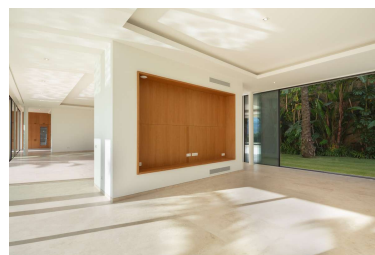

Plazas: por petición

Día de la impresión : 12th
Abril 2026

Descripción: Ubicada junto al prestigioso campo de golf de Finca Cortesin, esta exquisita villa ofrece una oportunidad excepcional para disfrutar del más refinado estilo de vida mediterráneo dentro de uno de los resorts más exclusivos del sur de España. Situada en primera línea de golf, la residencia disfruta de amplias vistas sobre los verdes fairways y el mar Mediterráneo, creando una atmósfera de serenidad y exclusividad.

Diseñada por el reconocido arquitecto Miguel Olazabal, la villa refleja una sofisticada visión contemporánea donde precisión arquitectónica y lujo conviven en perfecta armonía. Situada sobre una amplia parcela privada, la llegada está marcada por una elegante entrada rodeada de un lago decorativo y jardines cuidadosamente diseñados, generando una primera impresión de gran distinción.

En el interior, los espacios revelan una estética serena y elegante, con tonos neutros suaves, refinados detalles en madera y materiales cuidadosamente seleccionados que aportan armonía a toda la vivienda. La planta principal alberga una cocina elegantemente equipada con electrodomésticos Gaggenau, conectada de forma fluida con la zona de estar mediante grandes puertas correderas de cristal que eliminan la frontera entre interior y exterior.

Con su privilegiada ubicación en primera línea de golf, vistas panorámicas al Mediterráneo y distinguido diseño arquitectónico, esta extraordinaria residencia representa la esencia de la vida exclusiva en Finca Cortesin, donde privacidad, elegancia y estilo de vida se unen de manera natural.