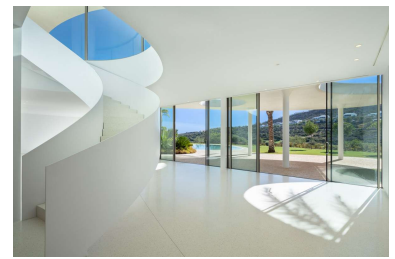

Descripción: Esta prestigiosa villa representa una extraordinaria expresión de ingenio arquitectónico, capturando la esencia de la singularidad, la sofisticación y el diseño atemporal. Concebida por el estudio visionario Vicens + Ramos, su forma futurista y a la vez nostálgica destaca de inmediato por sus líneas fluidas y su perfecta integración con el paisaje natural.

Ubicada dentro del reconocido Finca Cortesin, la villa disfruta de un entorno excepcional donde arquitectura y naturaleza conviven en perfecto equilibrio. Rodeada de exuberante vegetación, la residencia se integra armoniosamente en su entorno, creando un refugio privado marcado por la elegancia y la serenidad.

La distribución ha sido cuidadosamente concebida, situando todas las principales áreas de vida en la planta baja, mientras que el nivel superior introduce una llamativa entrada en forma de cúpula y una exclusiva escalera de caracol que aporta grandeza y valor escultórico al conjunto. El acceso principal también ofrece una cómoda zona de aparcamiento, creando una llegada impactante para residentes e invitados.

Una escalera exterior de caracol conecta directamente el nivel de entrada con el jardín paisajístico inferior, reforzando la fluidez entre los distintos niveles y los espacios exteriores. En el interior, la planta baja alberga una cocina contemporánea totalmente equipada, amplias zonas de salón y comedor, y cuatro excepcionales dormitorios, cada uno diseñado con identidad propia y un ambiente refinado.

Grandes ventanales y puertas correderas de cristal llenan los interiores de luz natural, prolongando cada estancia hacia el exterior. El jardín se organiza en torno a una distintiva piscina con forma de huevo, revestida en suaves tonos azul claro que refuerzan el carácter artístico de la propiedad.

Altas palmeras enmarcan el paisaje, mientras que amplias zonas de césped ofrecen espacio ideal para el descanso, el ocio y reuniones sociales. Los acabados cuidadosamente seleccionados en terrazas aportan una nueva dimensión personalizada al carácter único de la villa.

Esta extraordinaria residencia ofrece no solo una auténtica obra maestra arquitectónica, sino también vistas impresionantes y una ubicación privilegiada dentro de uno de los resorts más exclusivos del sur de España: un santuario privado de diseño y exclusividad.

Destacado:

Nueva construcción, Aire acondicionado, Calefacción, Trastero, Sistema de alarma, Seguridad 24H, Vistas al mar, Vistas a la montaña, Lujo, Ascensor, Jardín privado, None, Piscina, None, None, Golf, Cerca de las escuelas, Plazas