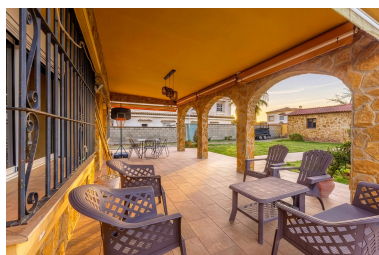

Plazas: por petición

Día de la impresión : 21st  
Junio 2026

Descripción:CHALET EN EL PUERTO DE SANTA MARÍA.

Amplio chalet de 220m<sup>2</sup> construidos sobre una parcela llana de 1.229m<sup>2</sup> situado en suelo urbano consolidado en El Puerto de Santa María.