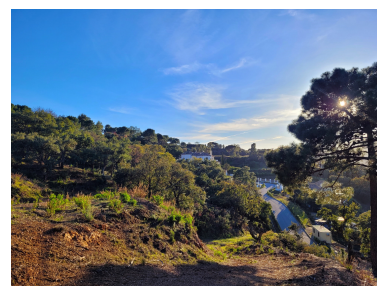

Día de la impresión : 5th
Abril 2026

Descripción: Descubra una oportunidad exquisita con esta amplia parcela situada en La Zagaleta, conocida como una de las urbanizaciones más exclusivas del mundo. Con amplias vistas despejadas a un majestuoso paisaje montañoso y a una zona de bosque siempre verde, donde de vez en cuando se pueden ver ciervos.

Esta serena ubicación ofrece tranquilidad y una codiciada orientación suroeste, lo que permite a los residentes disfrutar de la calidez de las puestas de sol andaluzas hasta bien entrada la noche.

Vivir en La Zagaleta es una experiencia verdaderamente incomparable. Los residentes de esta comunidad de élite disfrutan del

acceso a una amplia gama de servicios, entre los que se incluyen dos campos de golf privados de 18 hoyos, un prestigioso club hípico, un helipuerto, piscina, club de tenis y pádel. El complejo está cerrado y protegido con una férrea seguridad 24/7, lo que garantiza su tranquilidad. Situada en la Costa del Sol andaluza, La Zagaleta se extiende desde el mar Mediterráneo hasta las estribaciones de la Sierra Almenara.

Esta ubicación destaca como uno de los principales destinos deportivos de Europa, ya que es un paraíso para la vela, los deportes náuticos, el tenis y el polo internacional. Además, cuenta con cinco campos de golf, tres de los cuales figuran entre los mejores de España.