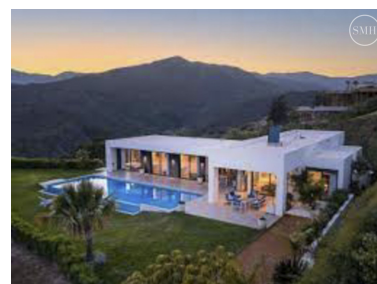

Parcela en Benahavis

Referencia: R4300495

Dormitorios: por petición

Baños: por petición

M²: 7.643

Precio: 820.000 €

Estado: Venta

Tipo de propiedad: Parcela Plazas: por petición

Día de la impresión : 3rd
Junio 2026

Descripción:Parcela con proyecto de villa de lujo en la Urb Monte Mayor cerca del pueblo pintoresco de Benahavis. El proyecto está planificado con una vivienda de 2 plantas, distribuida en jardín privado con piscina. 2 plantas distribuidas en 4 dormitorios con 3 baños con aseo de invitados, acabados vanguardistas estudiados al mínimo detalle con aires escandinavos. Plaza de garaje para 2 coches interior y una exterior. Se podría cambiar la distribución o planificación al gusto del cliente. Esta ubicada en un paisaje rodeada de vegetación mediterránea, pinos, robles y le pertenece vistas a un lago. Haga su reserva con nosotros. Posee de una excelente inversión.