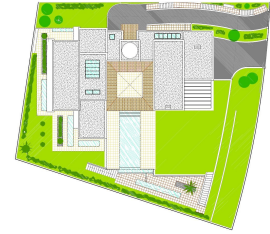

Parcela en Sotogrande Alto, Sotogrande

Referencia: R5085598

Dormitorios: por petición

Baños: por petición

M<sup>2</sup>: 1.704

Precio: 420.000 €

Estado: Venta

Tipo de propiedad: Parcela Plazas: por petición

Día de la impresión : 7th  
Abril 2026

---

Descripción: Este es un hermoso terreno (1.704 m<sup>2</sup>) en la zona alta de Sotogrande. Es una parcela elevada con excelentes vistas a la zona verde y al campo de golf de Valderrama, sin vistas a las casas de enfrente. Lo atractivo de la parcela es que no se puede construir delante ni a los lados. El propietario ha trabajado con varios arquitectos para obtener el plano perfecto para una casa muy especial.

El proyecto está desactualizado. Existen planos.

---

Destacado:

Nueva construcción, Jardín privado, None, Golf