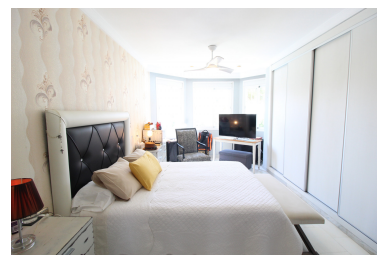

Casas rústica en Soleuropa, Nueva
Andalucía

Referencia: RV3304

Dormitorios: 3

Baños: 3

M²: 156

Precio: 679.000 €

Estado: Venta

Tipo de propiedad: Casas
rústica

Plazas: por petición

Día de la impresión : 3rd
Junio 2026