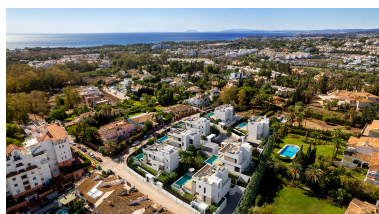

Plazas: por petición

Día de la impresión : 3rd  
Junio 2026

Descripción:Nueva promoción de 7 villas independientes orientadas al sur, en una ubicación privilegiada de la Costa del Sol: junto al campo de golf de Atalaya en Estepona, y a poca distancia en coche de todos los servicios, la playa y Puerto Banús.