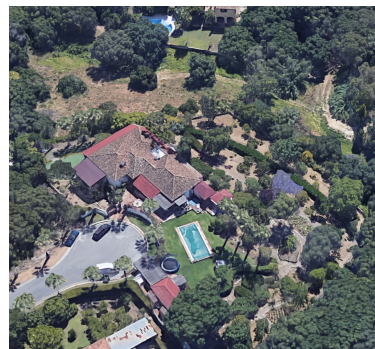

Villa en Zona B, Sotogrande

Referencia: V509

Dormitorios: 6

Baños: 6

M<sup>2</sup>: 592

Precio: 2.780.000 €

Estado: Venta

Tipo de propiedad: Villa

Plazas: por petición

Día de la impresión : 4th  
Junio 2026

Descripción: Esta villa de estilo colonial se encuentra en una parcela privada en una tranquila calle sin salida en la zona B de Sotogrande Costa. Con su orientación hacia el sur, esta propiedad disfruta de abundante luz natural durante todo el día.

Al entrar en la villa, te recibirá un amplio vestíbulo. La zona de estar principal es excepcionalmente generosa, cuenta con una chimenea y acceso directo a las terrazas cubiertas de madera de Iroko que ofrecen vistas a los jardines meticulosamente cuidados y las zonas verdes.

El área exterior de la propiedad es igualmente impresionante. Cuenta con una piscina privada, jacuzzi, sauna y bar de playa personal (chiringuito). Para los entusiastas del golf, hay un green de práctica privado para mejorar tu swing.