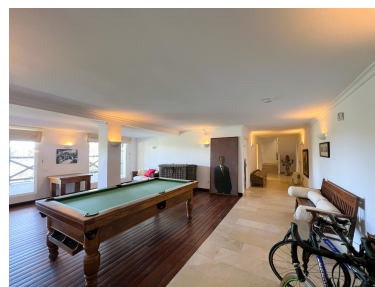

Villa en Zona B, Sotogrande

Referencia: V509

Dormitorios: 6

Baños: 6

M²: 592

Precio: 2.780.000 €

Estado: Venta

Tipo de propiedad: Villa

Plazas: por petición

Día de la impresión : 4th
Junio 2026