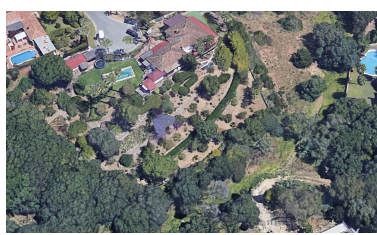

Villa en Zona B, Sotogrande

Referencia: V509

Dormitorios: 6

Baños: 6

M<sup>2</sup>: 592

Precio: 2.780.000 €

Estado: Venta

Tipo de propiedad: Villa

Plazas: por petición

Día de la impresión : 4th  
Junio 2026

Descripción: Esta villa de estilo colonial se encuentra en una parcela privada en una tranquila calle sin salida en la zona B de Sotogrande Costa. Con su orientación hacia el sur, esta propiedad disfruta de abundante luz natural durante todo el día.

Al entrar en la villa, te recibirá un amplio vestíbulo. La zona de estar principal es excepcionalmente generosa, cuenta con una chimenea y acceso directo a las terrazas cubiertas de madera de Iroko que ofrecen vistas a los jardines meticulosamente cuidados y las zonas verdes.

El área exterior de la propiedad es igualmente impresionante. Cuenta con una piscina privada, jacuzzi, sauna y bar de playa personal (chiringuito). Para los entusiastas del golf, hay un green de práctica privado para mejorar tu swing.