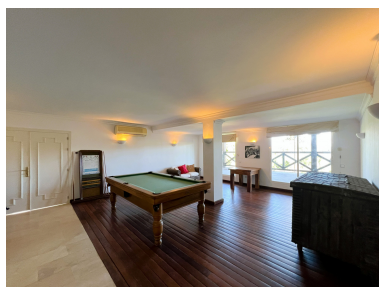

Villa en Zona B, Sotogrande

Referencia: V509

Dormitorios: 6

Baños: 6

M²: 592

Precio: 2.780.000 €

Estado: Venta

Tipo de propiedad: Villa

Plazas: por petición

Día de la impresión : 4th
Junio 2026