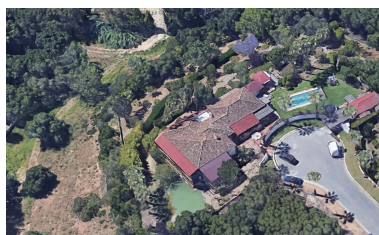

Villa en Zona B, Sotogrande

Referencia: V509

Dormitorios: 6

Baños: 6

M<sup>2</sup>: 592

Precio: 2.780.000 €

Estado: Venta

Tipo de propiedad: Villa

Plazas: por petición

Día de la impresión : 7th  
Abril 2026

Descripción: Esta villa de estilo colonial se encuentra en una parcela privada en una tranquila calle sin salida en la zona B de Sotogrande Costa. Con su orientación hacia el sur, esta propiedad disfruta de abundante luz natural durante todo el día.

Al entrar en la villa, te recibirá un amplio vestíbulo. La zona de estar principal es excepcionalmente generosa, cuenta con una chimenea y acceso directo a las terrazas cubiertas de madera de Iroko que ofrecen vistas a los jardines meticulosamente cuidados y las zonas verdes.

El área exterior de la propiedad es igualmente impresionante. Cuenta con una piscina privada, jacuzzi, sauna y bar de playa personal (chiringuito). Para los entusiastas del golf, hay un green de práctica privado para mejorar tu swing.