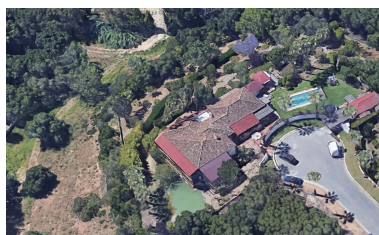

Villa en Zona B, Sotogrande

Referencia: V509

Dormitorios: 6

Baños: 6

M<sup>2</sup>: 592

Precio: 2.780.000 €

Estado: Venta

Tipo de propiedad: Villa

Plazas: por petición

Día de la impresión : 4th  
Junio 2026

Descripción: Esta villa de estilo colonial se encuentra en una parcela privada en una tranquila calle sin salida en la zona B de Sotogrande Costa. Con su orientación hacia el sur, esta propiedad disfruta de abundante luz natural durante todo el día.

Al entrar en la villa, te recibirá un amplio vestíbulo. La zona de estar principal es excepcionalmente generosa, cuenta con una chimenea y acceso directo a las terrazas cubiertas de madera de Iroko que ofrecen vistas a los jardines meticulosamente cuidados y las zonas verdes.

El área exterior de la propiedad es igualmente impresionante. Cuenta con una piscina privada, jacuzzi, sauna y bar de playa personal (chiringuito). Para los entusiastas del golf, hay un green de práctica privado para mejorar tu swing.