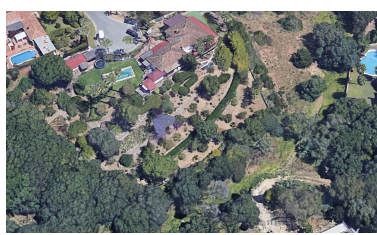

Villa en Zona B, Sotogrande

Referencia: V509

Dormitorios: 6

Baños: 6

M<sup>2</sup>: 592

Precio: 2.780.000 €

Estado: Venta

Tipo de propiedad: Villa

Plazas: por petición

Día de la impresión : 7th  
Abril 2026

Descripción: Esta villa de estilo colonial se encuentra en una parcela privada en una tranquila calle sin salida en la zona B de Sotogrande Costa. Con su orientación hacia el sur, esta propiedad disfruta de abundante luz natural durante todo el día.

Al entrar en la villa, te recibirá un amplio vestíbulo. La zona de estar principal es excepcionalmente generosa, cuenta con una chimenea y acceso directo a las terrazas cubiertas de madera de Iroko que ofrecen vistas a los jardines meticulosamente cuidados y las zonas verdes.

El área exterior de la propiedad es igualmente impresionante. Cuenta con una piscina privada, jacuzzi, sauna y bar de playa personal (chiringuito). Para los entusiastas del golf, hay un green de práctica privado para mejorar tu swing.