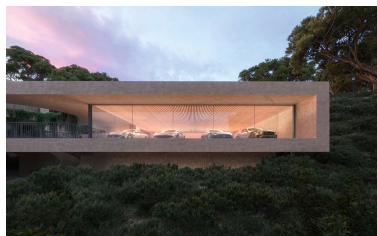

Villa en Benahavis

Referencia: Villalsola

Dormitorios: 6

Baños: 6

M²: 1.840

Precio: 6.870.000 €

Estado: Venta

Tipo de propiedad: Villa

Plazas: por petición

Día de la impresión : 11th
Abril 2026

Descripción: Este desarrollo exclusivo se encuentra dentro de la privada y segura comunidad de Montemayor, en Benahavís, ofreciendo el máximo nivel de privacidad, confort y lujo.

Ubicada en una amplia parcela de 4.762 m², la villa cuenta con una impresionante superficie construida de 1.840 m². Diseñada con una elegancia contemporánea, combina una calidad arquitectónica excepcional con un ambiente sereno y sofisticado.

La residencia dispone de seis dormitorios, seis baños y tres aseos para invitados, distribuidos en espacios luminosos y abiertos que permiten una conexión fluida entre las zonas interiores y las amplias áreas exteriores. Grandes ventanales enmarcan vistas panorámicas, llenando el interior de luz natural y potenciando la sensación de amplitud.