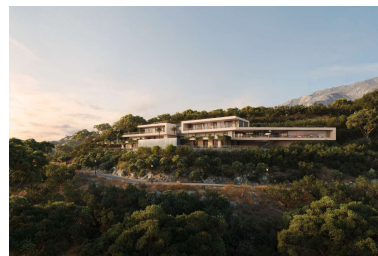

Villa en Benahavis

Referencia: Villalsola

Dormitorios: 6

Baños: 6

M²: 1.840

Precio: 6.870.000 €

Estado: Venta

Tipo de propiedad: Villa

Plazas: por petición

Día de la impresión : 11th
Abril 2026

Descripción: Este desarrollo exclusivo se encuentra dentro de la privada y segura comunidad de Montemayor, en Benahavís, ofreciendo el máximo nivel de privacidad, confort y lujo.

Ubicada en una amplia parcela de 4.762 m², la villa cuenta con una impresionante superficie construida de 1.840 m². Diseñada con una elegancia contemporánea, combina una calidad arquitectónica excepcional con un ambiente sereno y sofisticado.

La residencia dispone de seis dormitorios, seis baños y tres aseos para invitados, distribuidos en espacios luminosos y abiertos que permiten una conexión fluida entre las zonas interiores y las amplias áreas exteriores. Grandes ventanales enmarcan vistas panorámicas, llenando el interior de luz natural y potenciando la sensación de amplitud.